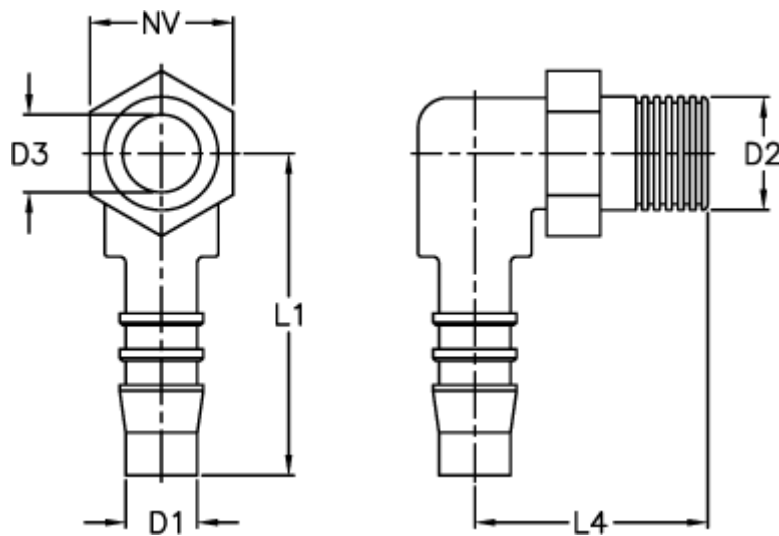

Varenummer: 027308910004

Beskrivelse: Norma slangestuds WES 4 / R1/8

Mål

D1 = 4

D2 = R1/8

D3 = 2.7

L1 = 21.0

L4 = 16.0

NV = 10